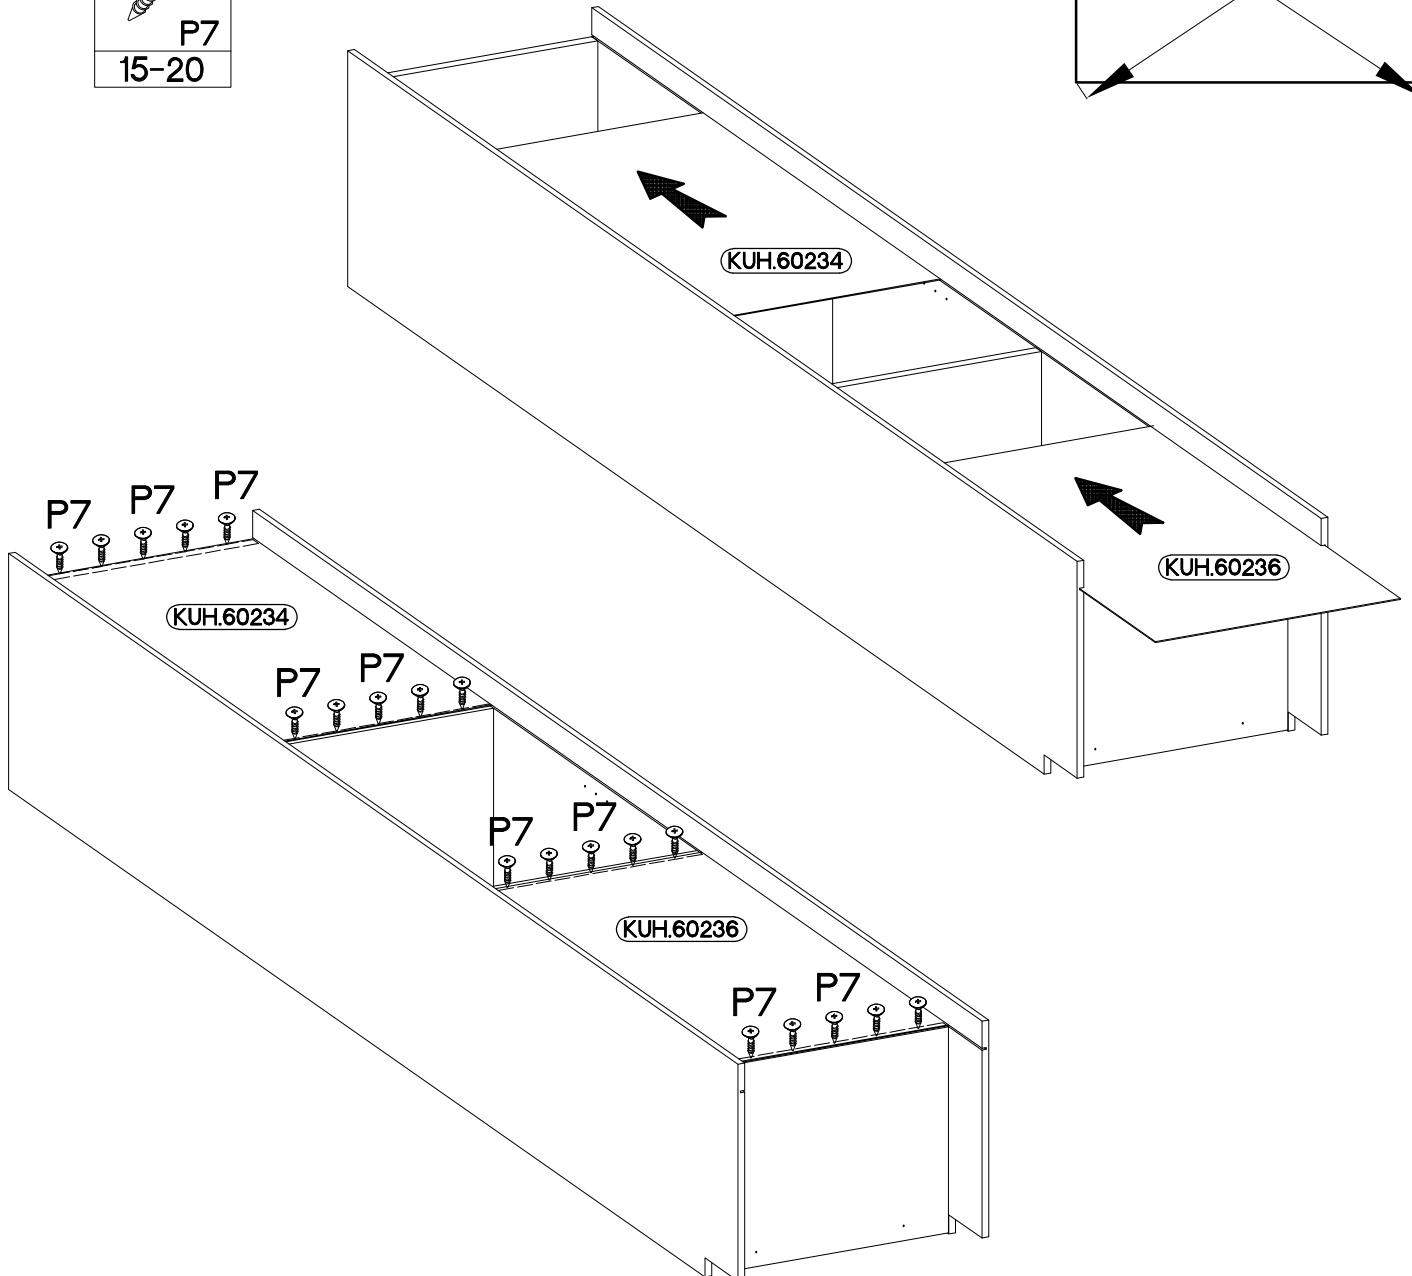

60 DP-2100 2F

60 DPS-2100 1F 3S

4