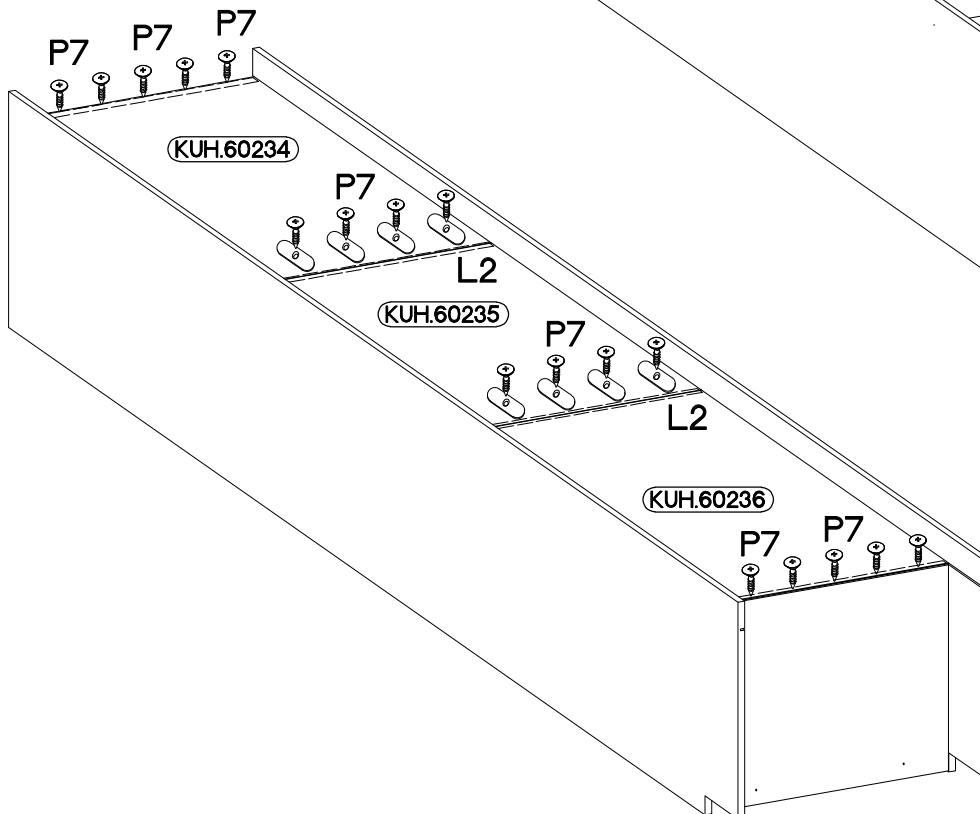

60 DP/DK-2100

max. 10kg  
 KUH.30002  
 KUH.40007  
 KUH.40008

Ersatzteil Nummer	Dimension
KUH.10568	2095x555x16
KUH.10569	2095x555x16
KUH.30002 x3	566x430x16
KUH.40007	567x485x16
KUH.40008 x3	567x485x16
KUH.60234	681x585x2,5
KUH.60235	603x585x2,5
KUH.60236	708x585x2,5
KUH.90015	599x95x16

A 16	B 16	E1 16	E9 2	F2 4	HG 5	
J 12	L2 8	L25 1	O 1	P4 2	P5 12	P7 15-20

ISM-KUH-01995

1

6.5x48x16	+8x30mm
	
F2	A
4	16

2

6,4 x 50mm

3

6,4 x 50mm

60 DP-2100 2F

60 DPS-2100 1F 3S

4

60 DK-2100 2F

60 DKS-2100 1F 3S

5

±3.0x20mm	
P7	L2
15-20	8

6

±4.0x45mm

P4

2

E9

2

7

±5/19mm

J