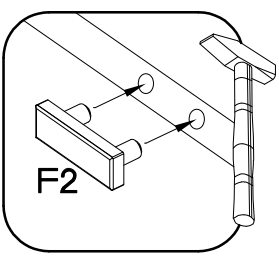

60 DP/DK-2100

max. 10kg  
 KUH.30002  
 KUH.40007  
 KUH.40008

Ersatzteil Nummer	Dimension
KUH.10568	2095x555x16
KUH.10569	2095x555x16
KUH.30002 x3	566x430x16
KUH.40007	567x485x16
KUH.40008 x3	567x485x16
KUH.60234	681x585x2,5
KUH.60235	603x585x2,5
KUH.60236	708x585x2,5
KUH.90015	599x95x16

A 16	B 16	E1 16	E9 2	F2 4	HG 5	
J 12	L2 8	L25 1	O 1	P4 2	P5 12	P7 15-20

ISM-KUH-01995

1

6.5x48x16	+8x30mm
	
F2	A
4	16

2

6,4 x 50mm

3

6,4 x 50mm

±4.0x45mm

P4

2

E9

2

7

±5/19mm

J