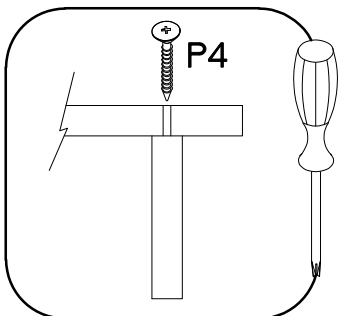

60 DP/DK-2100

max. 10kg  
 KUH.30002  
 KUH.40007  
 KUH.40008

Ersatzteil Nummer	Dimension
KUH.10568	2095x555x16
KUH.10569	2095x555x16
KUH.30002 x3	566x430x16
KUH.40007	567x485x16
KUH.40008 x3	567x485x16
KUH.60234	681x585x2,5
KUH.60235	603x585x2,5
KUH.60236	708x585x2,5
KUH.90015	599x95x16

A 16	B 16	E1 16	E9 2	F2 4	HG 5	
J 12	L2 8	L25 1	O 1	P4 2	P5 12	P7 15-20

ISM-KUH-01995

1

6.5x48x16	+8x30mm
	
F2	A
4	16

2

6,4 x 50mm

3

6,4 x 50mm

±4.0x45mm

P4

2

E9

2

7

±5/19mm

J

12

 L25 1	$\pm 3.5 \times 13 \text{mm}$  P5 2
--	--

60 DK-2100 2F

60 DKS-2100 1F 3S

60 DP-2100 2F

60 DPS-2100 1F 3S