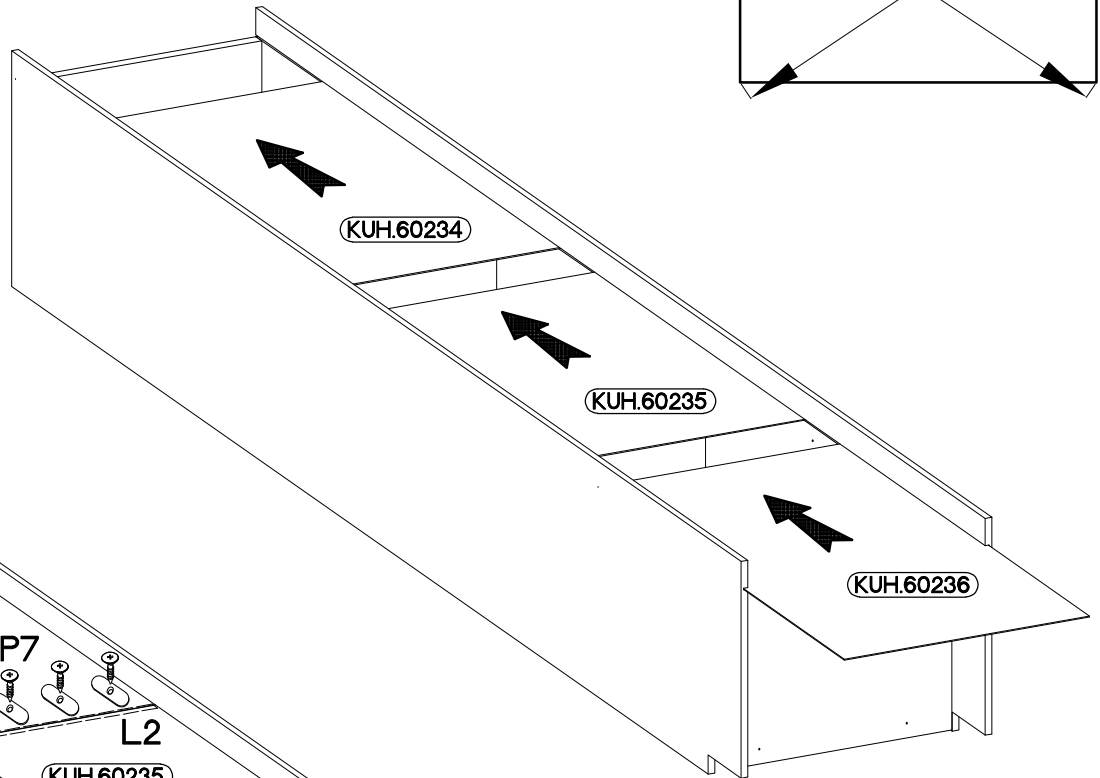

60 DP/DK-2100

max. 10kg  
 KUH.30002  
 KUH.40007  
 KUH.40008

Ersatzteil Nummer	Dimension
KUH.10568	2095x555x16
KUH.10569	2095x555x16
KUH.30002 x3	566x430x16
KUH.40007	567x485x16
KUH.40008 x3	567x485x16
KUH.60234	681x585x2,5
KUH.60235	603x585x2,5
KUH.60236	708x585x2,5
KUH.90015	599x95x16

60 DP-2100 2F

60 DPS-2100 1F 3S

4

60 DK-2100 2F

60 DKS-2100 1F 3S

5

±3.0x20mm	
P7	L2
15-20	8

6

±4.0x45mm

P4

2

E9

2

7

±5/19mm

J