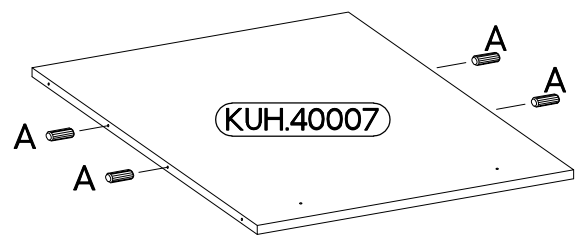

60 DP/DK-2100

max. 10kg  
 KUH.30002  
 KUH.40007  
 KUH.40008

Ersatzteil Nummer	Dimension
KUH.10568	2095x555x16
KUH.10569	2095x555x16
KUH.30002 x3	566x430x16
KUH.40007	567x485x16
KUH.40008 x3	567x485x16
KUH.60234	681x585x2,5
KUH.60235	603x585x2,5
KUH.60236	708x585x2,5
KUH.90015	599x95x16

A 16	B 16	E1 16	E9 2	F2 4	HG 5	
J 12	L2 8	L25 1	O 1	P4 2	P5 12	P7 15-20

ISM-KUH-01995

1

6.5x48x16	+8x30mm
	
F2	A
4	16

2

6,4 x 50mm

3

6,4 x 50mm

±4.0x45mm

P4

2

E9

2

7

±5/19mm

J