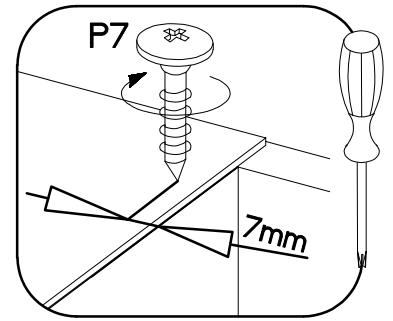

60 DK-2100 2F

60 DKS-2100 1F 3S