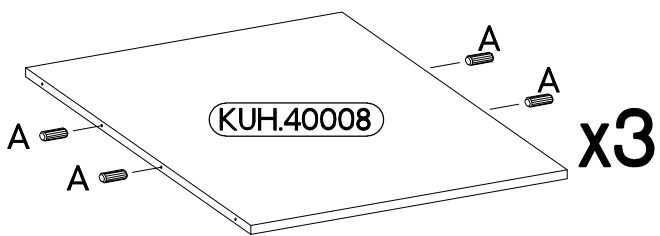

60 DP/DK-2100

max. 10kg  
 KUH.30002  
 KUH.40007  
 KUH.40008

Ersatzteil Nummer	Dimension
KUH.10568	2095x555x16
KUH.10569	2095x555x16
KUH.30002 x3	566x430x16
KUH.40007	567x485x16
KUH.40008 x3	567x485x16
KUH.60234	681x585x2,5
KUH.60235	603x585x2,5
KUH.60236	708x585x2,5
KUH.90015	599x95x16

A 16	B 16	E1 16	E9 2	F2 4	HG 5	
J 12	L2 8	L25 1	O 1	P4 2	P5 12	P7 15-20

ISM-KUH-01995

1

6.5x48x16	+8x30mm
	
F2	A
4	16

2

6,4 x 50mm

3

6,4 x 50mm

±4.0x45mm

P4

2

E9

2

7

±5/19mm

J