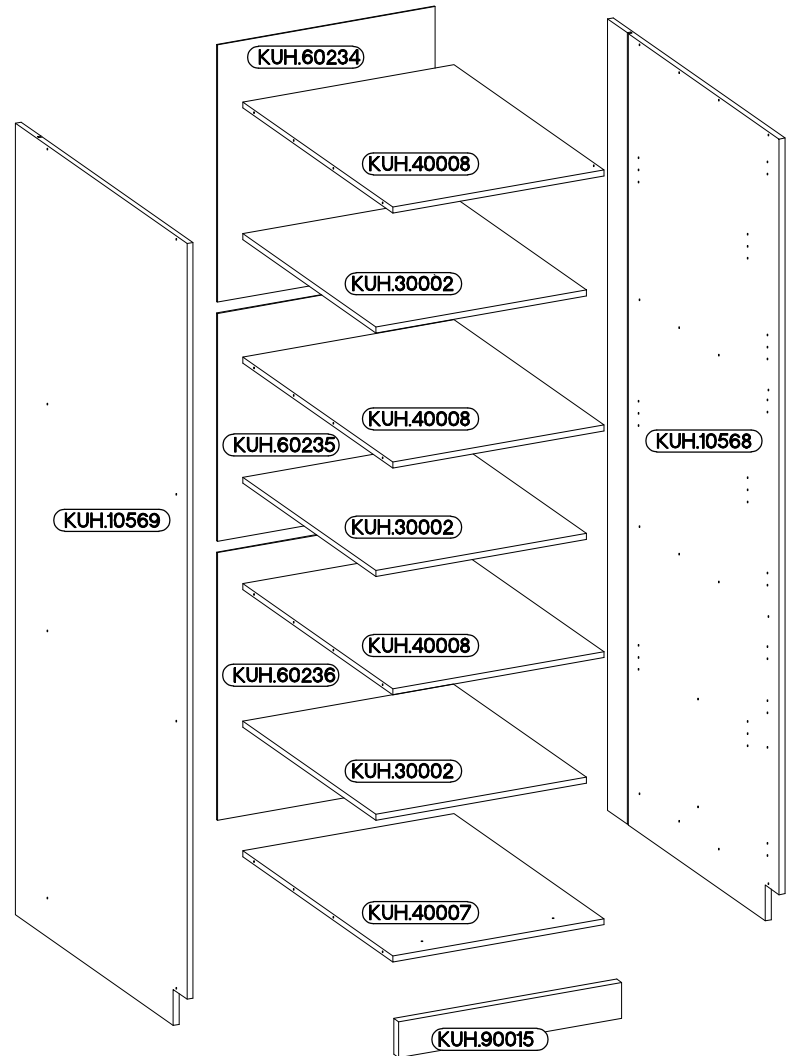

60 DP/DK-2100

max. 10kg  
 KUH.30002  
 KUH.40007  
 KUH.40008

Ersatzteil Nummer	Dimension
KUH.10568	2095x555x16
KUH.10569	2095x555x16
KUH.30002 x3	566x430x16
KUH.40007	567x485x16
KUH.40008 x3	567x485x16
KUH.60234	681x585x2,5
KUH.60235	603x585x2,5
KUH.60236	708x585x2,5
KUH.90015	599x95x16

A 16	B 16	E1 16	E9 2	F2 4	HG 5	
J 12	L2 8	L25 1	O 1	P4 2	P5 12	P7 15-20

ISM-KUH-01995

1

6.5x48x16	+8x30mm
	
F2	A
4	16

2

6,4 x 50mm

3

6,4 x 50mm

60 DP-2100 2F

60 DPS-2100 1F 3S

4

60 DK-2100 2F

60 DKS-2100 1F 3S

5

±3.0x20mm	
P7	L2
15-20	8

6

±4.0x45mm

P4

2

E9

2

7

±5/19mm

J