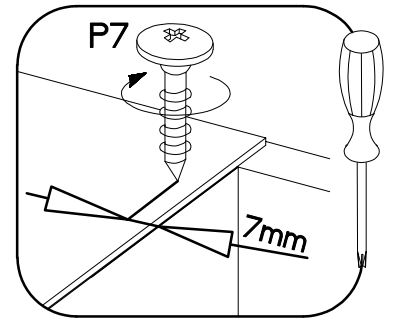

60 DP-2100 2F

60 DPS-2100 1F 3S