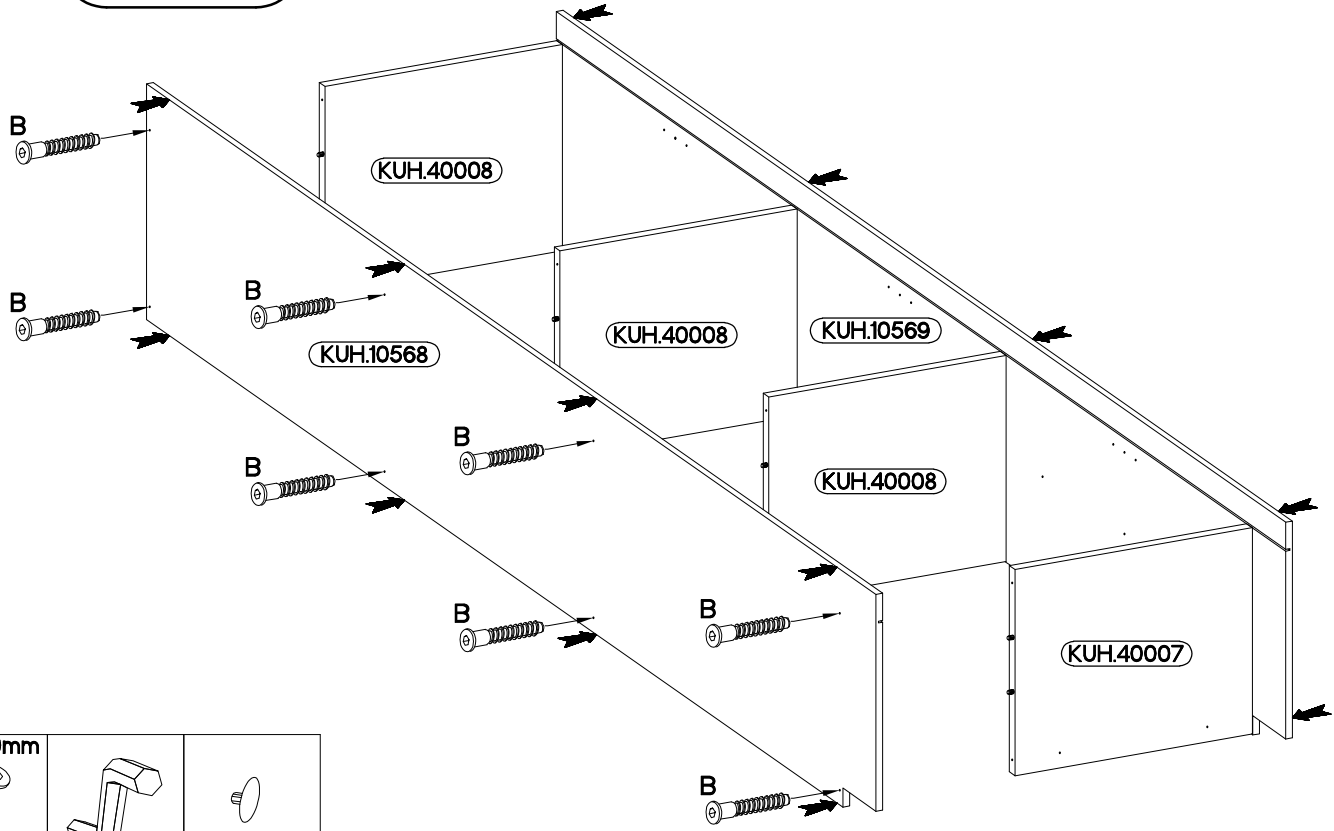

60 DP/DK-2100

max. 10kg  
 KUH.30002  
 KUH.40007  
 KUH.40008

Ersatzteil Nummer	Dimension
KUH.10568	2095x555x16
KUH.10569	2095x555x16
KUH.30002 x3	566x430x16
KUH.40007	567x485x16
KUH.40008 x3	567x485x16
KUH.60234	681x585x2,5
KUH.60235	603x585x2,5
KUH.60236	708x585x2,5
KUH.90015	599x95x16

A 16	B 16	E1 16	E9 2	F2 4	HG 5	
J 12	L2 8	L25 1	O 1	P4 2	P5 12	P7 15-20

ISM-KUH-01995

1

6.5x48x16	+8x30mm
	
F2	A
4	16

2

6,4 x 50mm

3

6,4 x 50mm

±4.0x45mm

P4

2

E9

2

7

±5/19mm

J