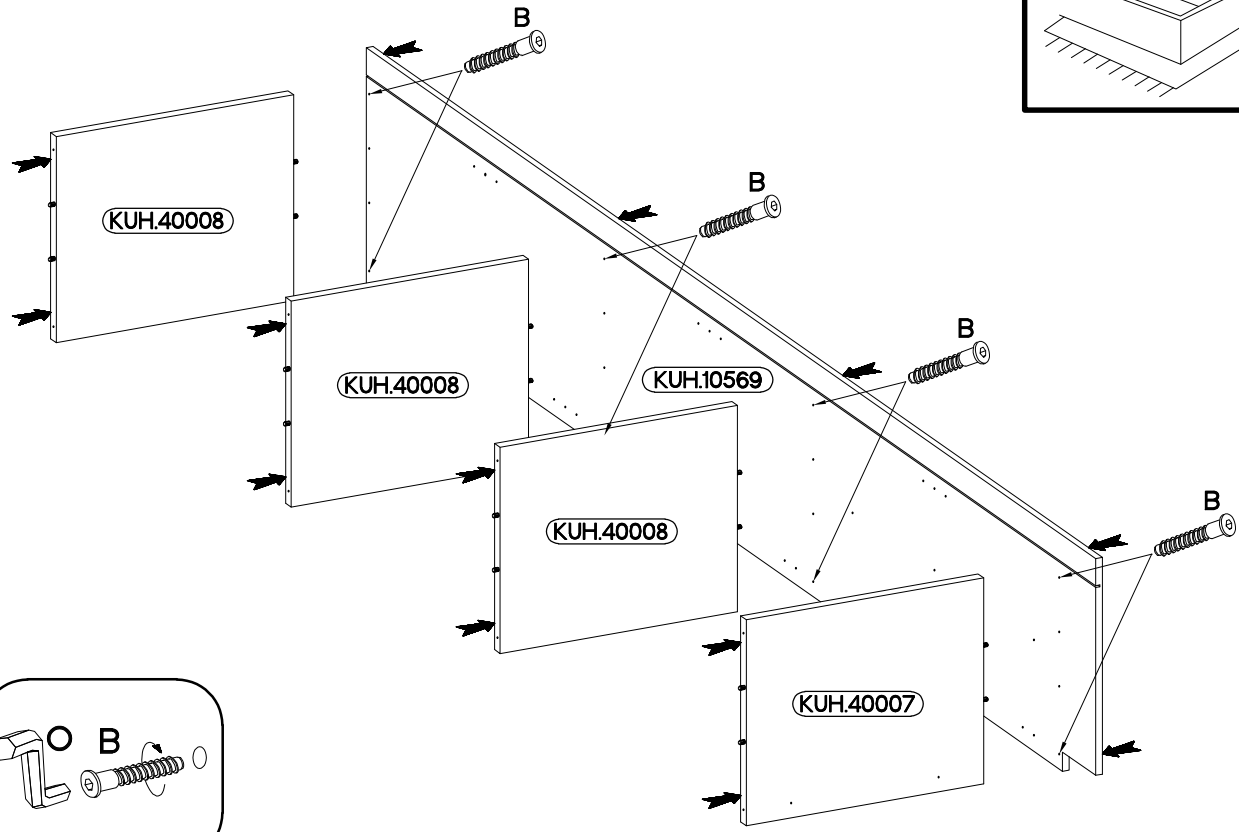

60 DP/DK-2100

max. 10kg  
 KUH.30002  
 KUH.40007  
 KUH.40008

Ersatzteil Nummer	Dimension
KUH.10568	2095x555x16
KUH.10569	2095x555x16
KUH.30002 x3	566x430x16
KUH.40007	567x485x16
KUH.40008 x3	567x485x16
KUH.60234	681x585x2,5
KUH.60235	603x585x2,5
KUH.60236	708x585x2,5
KUH.90015	599x95x16

A 16	B 16	E1 16	E9 2	F2 4	HG 5	
J 12	L2 8	L25 1	O 1	P4 2	P5 12	P7 15-20

ISM-KUH-01995

1

6.5x48x16	+8x30mm
	
F2	A
4	16

2

6,4 x 50mm

3

6,4 x 50mm

±4.0x45mm

P4

2

E9

2

7

±5/19mm

J